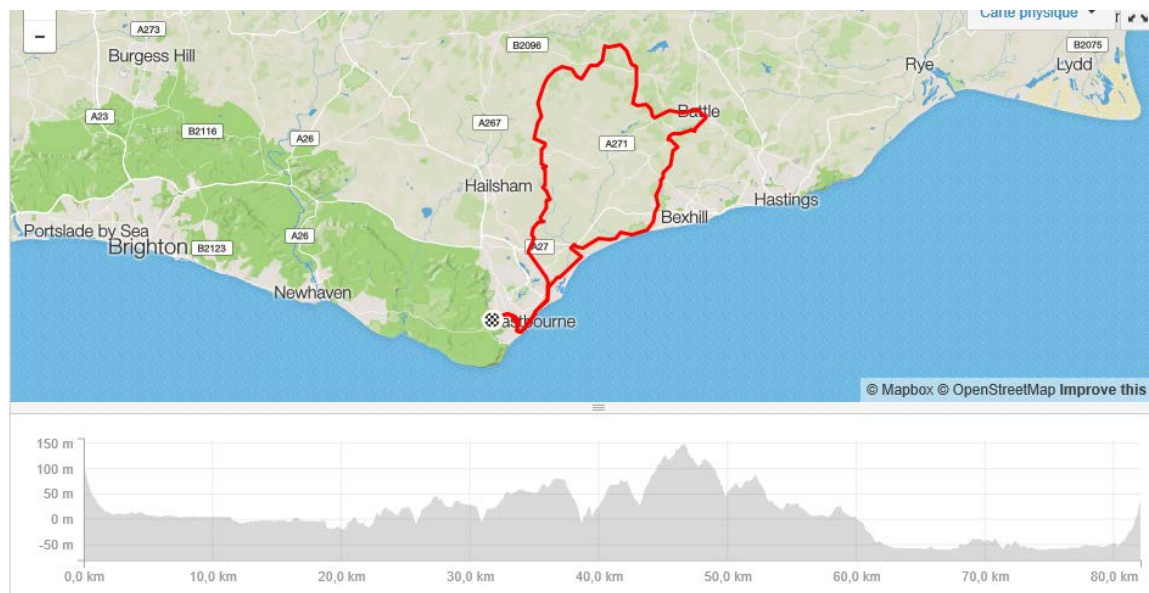

# L'UC.Buchy à Eastbourne (Angleterre) du samedi 27 au lundi 29 août 2016

**Samedi 27** matin : Buchy-Dieppe 45km après-midi : Newhaven-Eastbourne 25km D+381m

**Dimanche 28** Eastbourne-Battle Hastings-Eastbourne 82km D+904m

**Lundi 29** Eastbourne-Heathfield-Newhaven 62km D+445m