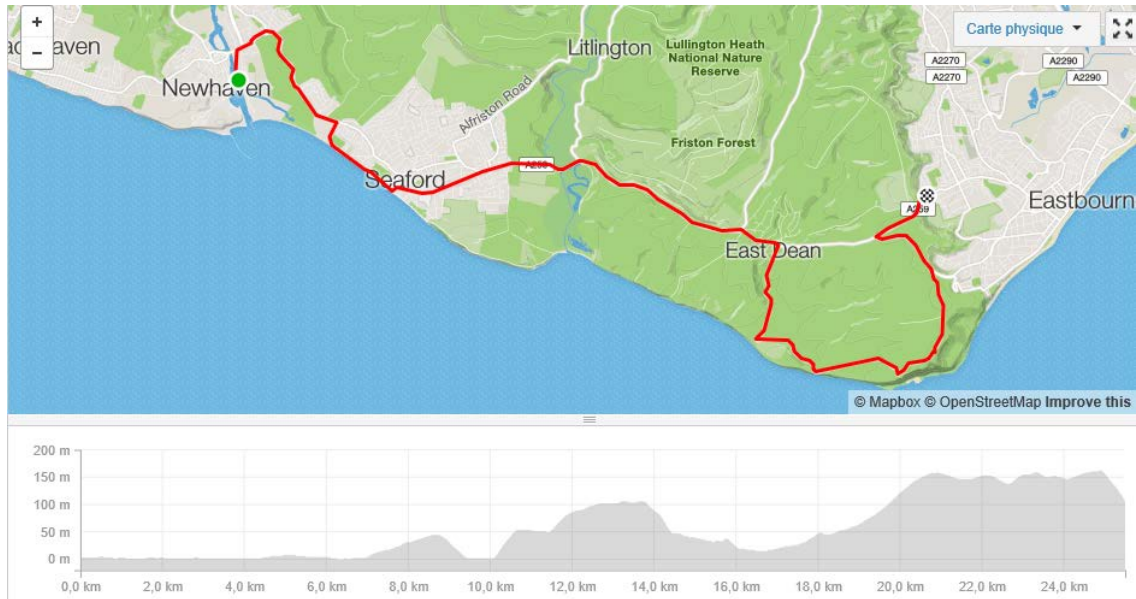

# L'UC.Buchy à Eastbourne (Angleterre) du samedi 27 au lundi 29 août 2016

**Samedi 27** matin : Buchy-Dieppe 45km après-midi : Newhaven-Eastbourne 25km D+381m

**Dimanche 28** Eastbourne-Battle Hastings-Eastbourne 82km D+904m

**Lundi 29** Eastbourne-Heathfield-Newhaven 62km D+445m